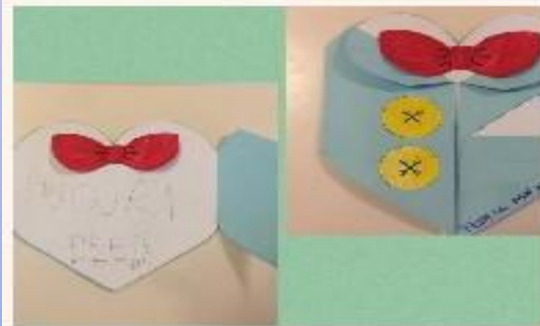

The background features a light blue-to-purple gradient. It is decorated with several realistic water droplets of various sizes, some with highlights and shadows, scattered across the frame. In the center, there is a faint, semi-transparent globe of the Earth, showing continents and oceans.

**D.A.D. SEZIONE B SCUOLA
INFANZIA COMUNANZA**

LETTURA DELLA STORIA «L'APE CAPRICCIOSA» E DISEGNI

LETTURA DELLA STORIA «BEA, LA PIANTA VANITOSA», LAVORETTO CREATIVO

PREGRAFISMI DI PRIMAVERA

GIOCHI SUI CONCETTI TOPOLOGICI

DETTATO GRAFICO

FATA PRIMAVERA

FESTA DEL PAPÀ

PICCOLLAGE

LETTURA DELLA STORIA, DISEGNO E CREAZIONE DELLA TARTARUGA CON PASTA DI SALE

LETTURA DELLA STORIA, RAPPRESENTAZIONE PRIMA-DOPO

«TORNEREMO A VOLARE» LABORATORIO DI PRIMAVERA

STORIA DI UN AQUILONE: LETTURA, RAPPRESENTAZIONE E COSTRUZIONE DI UN AQUILONE CON MATERIALE DI RICICLO

STORIA DI UN CORONAVIRUS: LETTURA E RAPPRESENTAZIONE

SAPER PERDONARE: LETTURA E RAPPRESENTAZIONE PRIMA-DOPO