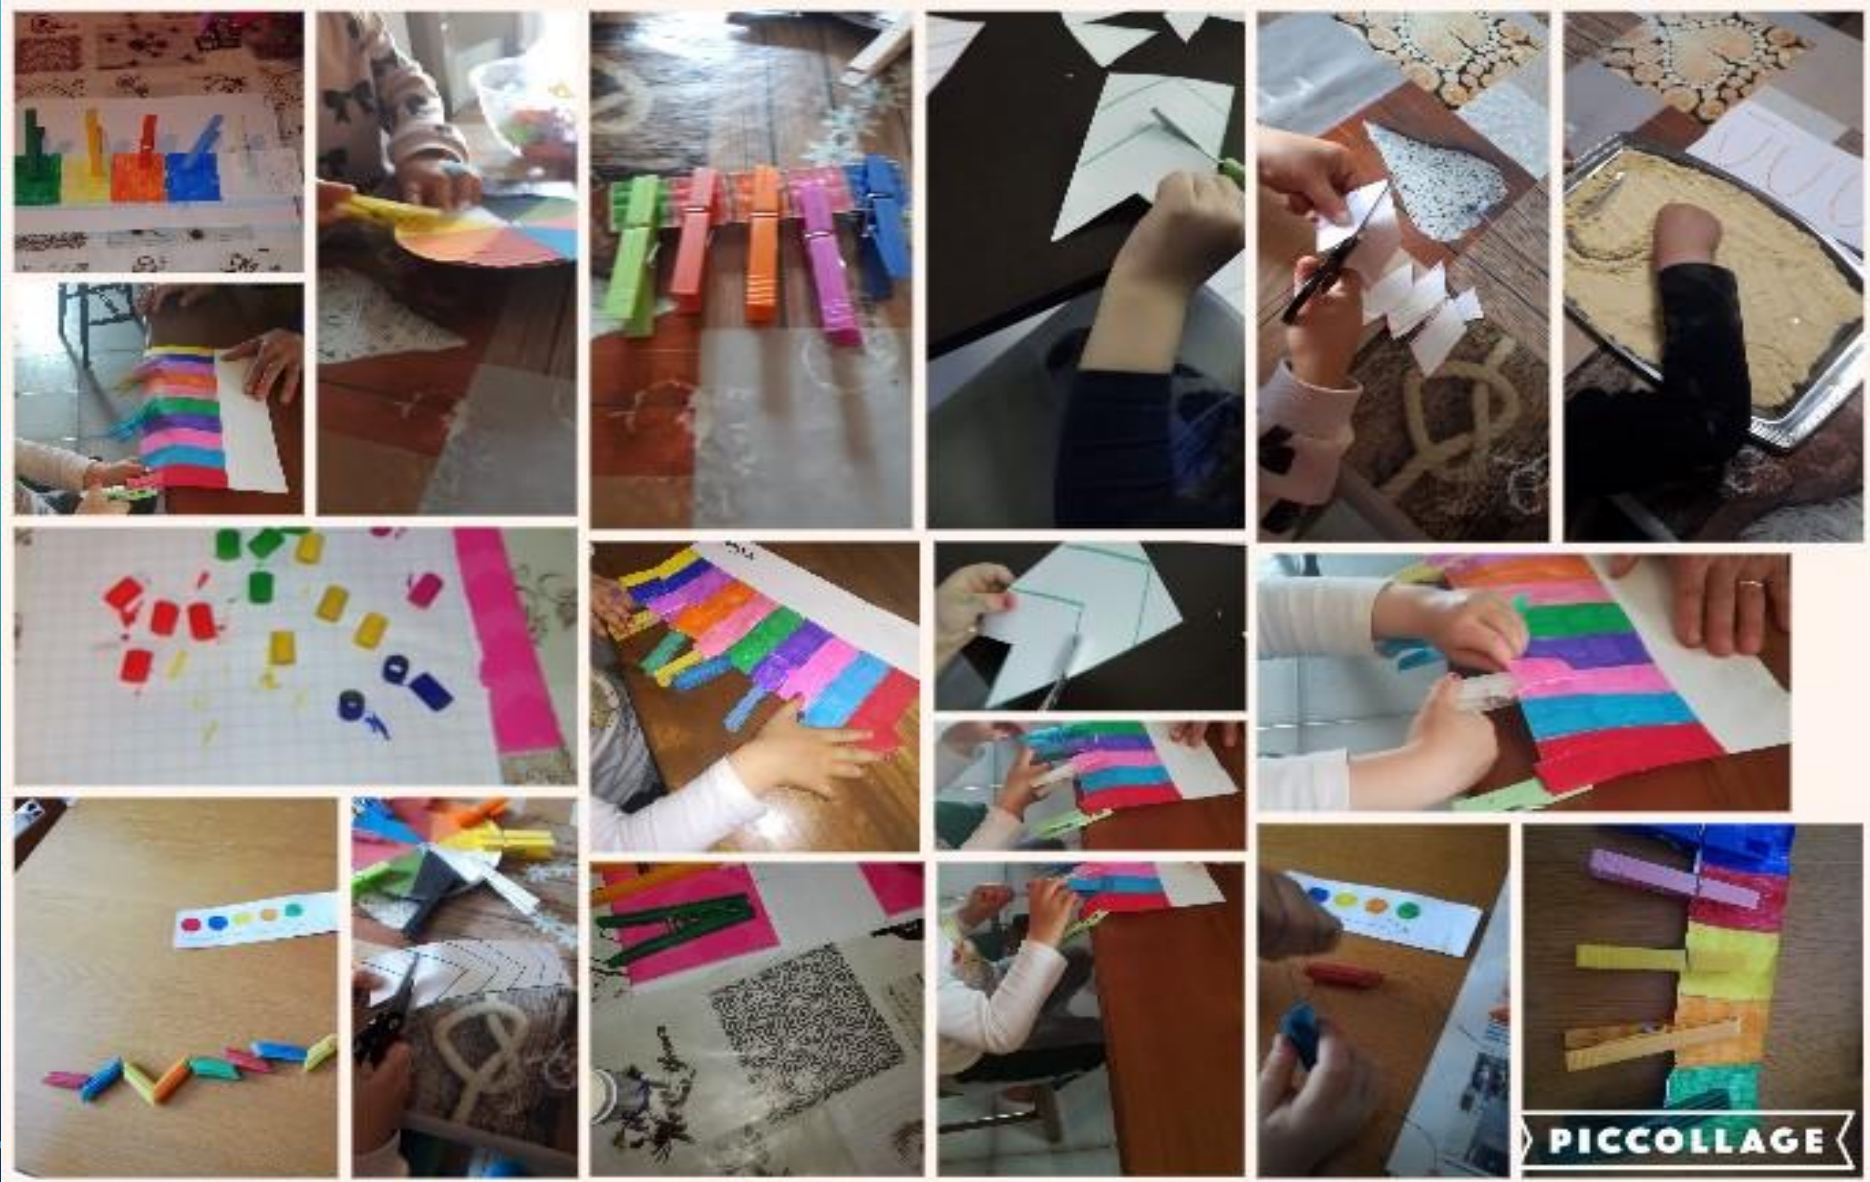

The background is a dark teal gradient. In the corners, there are white line-art graphics resembling circuit boards or neural networks, with lines connecting to small circles.

DIDATTICA A DISTANZA SEZ. B INFANZIA COMUNANZA

ESERCIZI PER IL POTENZIAMENTO DELLA MOTRICITÀ FINE...TAGLIARE, INFILARE PERLINE, TRATTI SULLA FARINA, RUOTA DEI COLORI E MOLLETTE...

PICCOLLAGE

RIPASSO DELLE FORME CON LETTURA DELLA STORIA «IL PAESE CHE NON ROTOLA PIÙ», DISEGNO DELLE FORME PROTAGONISTE E COLORITURA.